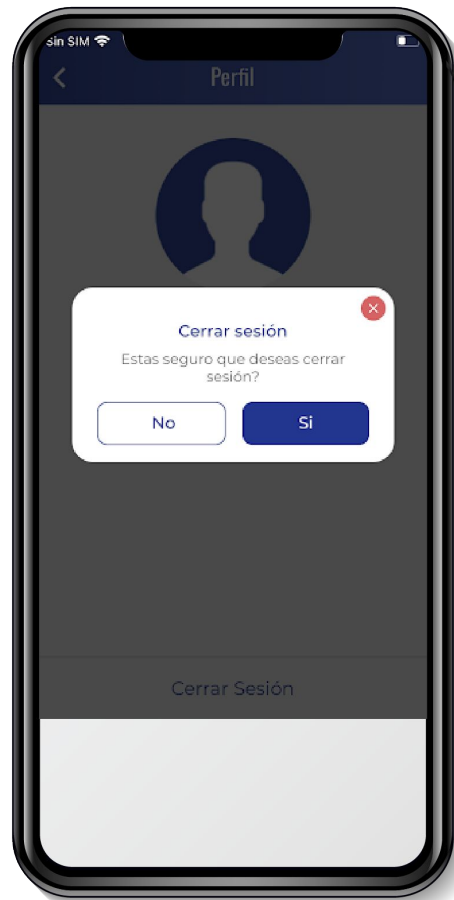

Si marcó “Finalizar partido” y necesitara hacer alguna modificación, hay que hablar con el **Admin** de torneo.

+10

LIKE A PRO

Luego,  
cerrar sesión.

+10

LIKE A PRO

+10

**¡Fin del tutorial!**

**Gracias.**

DISPONIBLE EN  
 **Google Play**

Descárgalo en el  
 **App Store**

**LIKE A PRO**