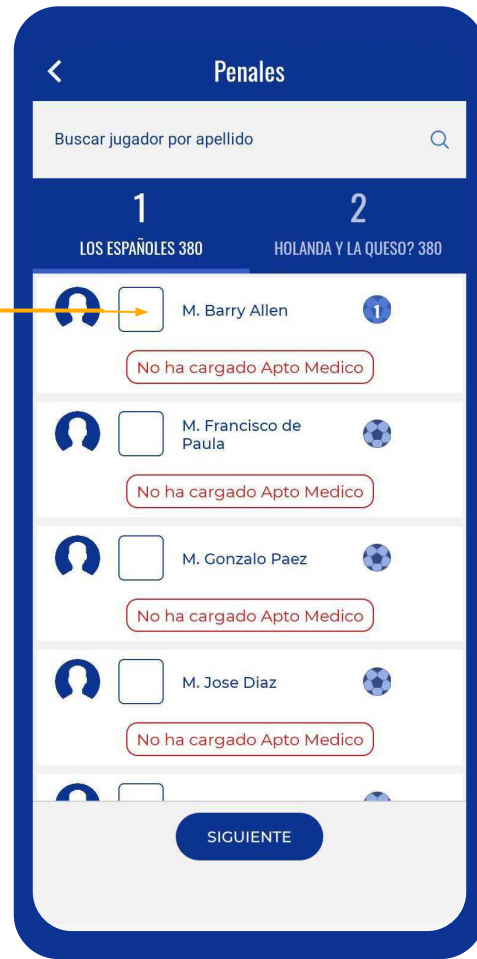

PENALES
Acá podrás cargar los **penales** en los torneos con **PlayOff**.

+10