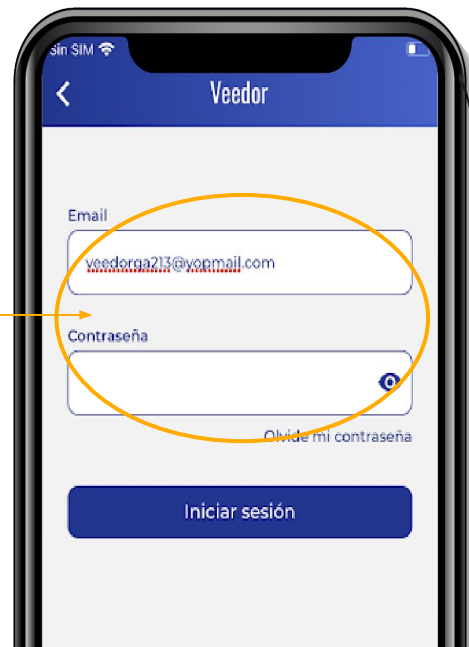

# TUTORIAL DEL VEEDOR

---

+10

Las **credenciales de veedor** (e-mail y contraseña) se generan en la plataforma **BACKOFFICE** de +10 y las brinda el **Admin de torneos**.

(Cualquier otra credencial, no permitirá el ingreso a la App)