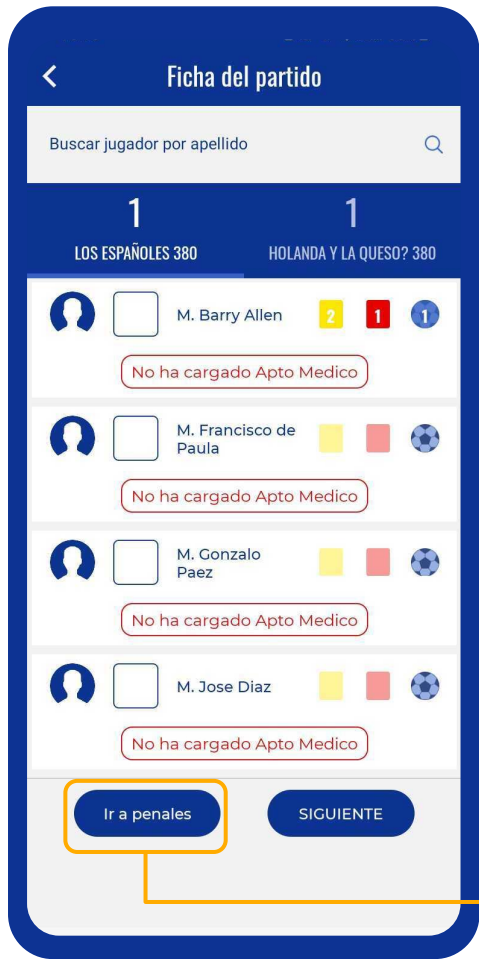

PENALES
Acá podrás cargar los **penales** en los torneos con **PlayOff**.

+10

LIKE A PRO